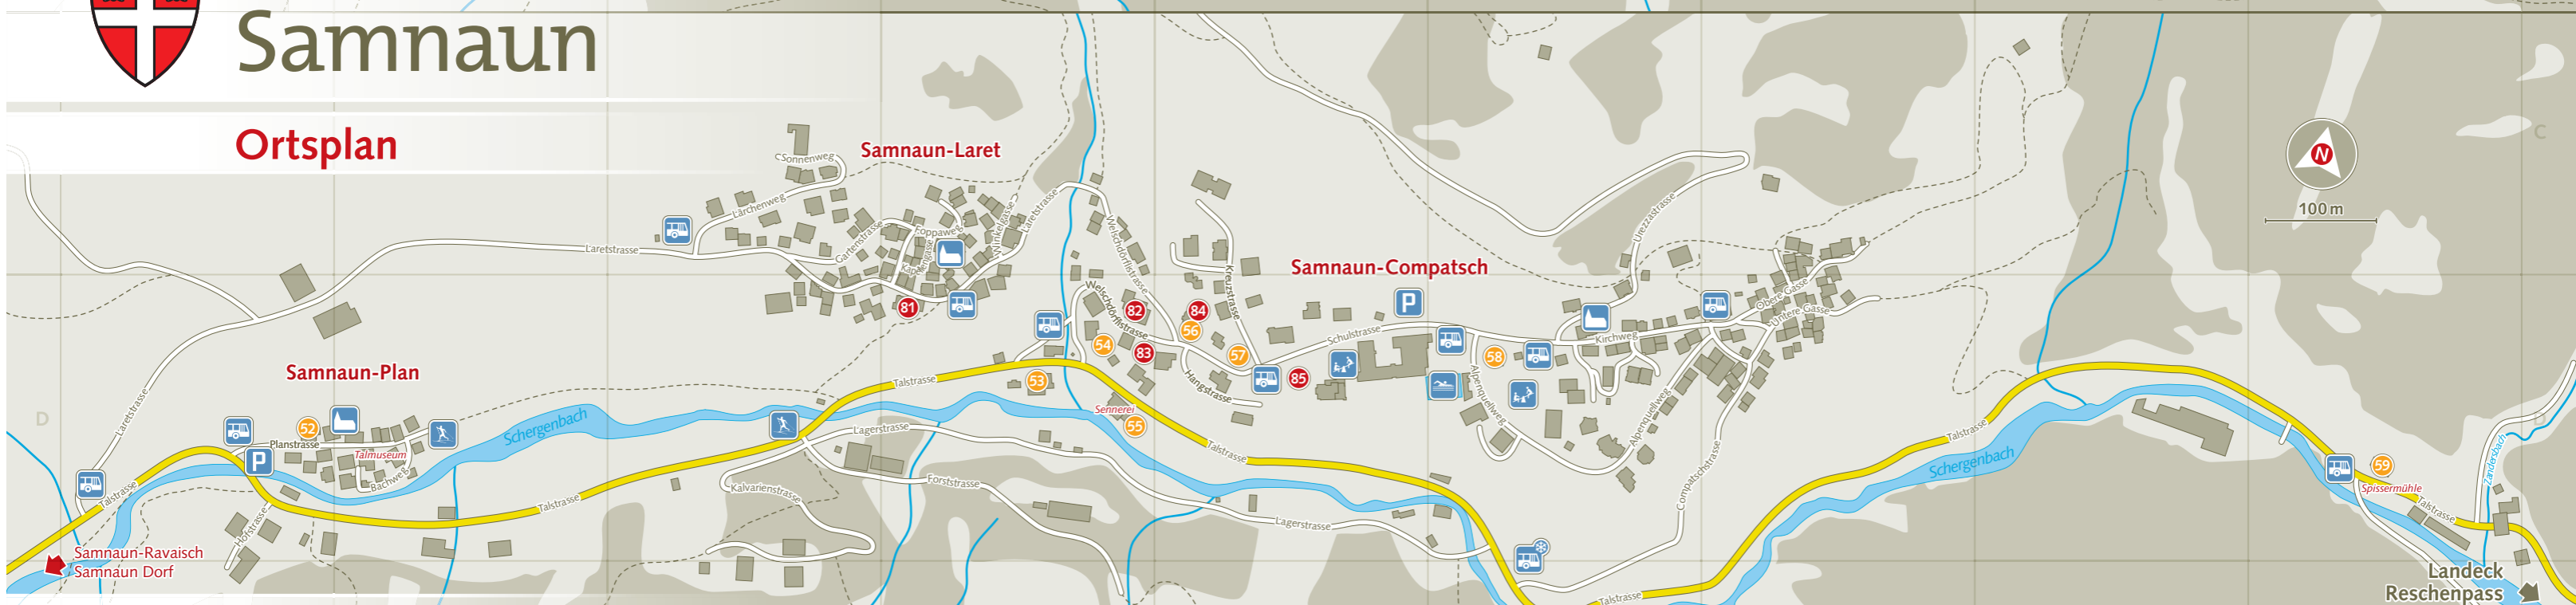

Gemeinde Samnaun

Ortsplan

Geschäfte und Restaurants

- | | | | | | |
|---------------------------------------|-------------------------------------------|--------------------------------------------------|---------------------------------------------|------------------------------------------------------------------|------------------------------------------------|
| 1 Hangl's Duty Free Schmuggler-Alm A1 | 17 Zegg Watches & Jewellery A2 | 33 Hermelindis Einkaufs-Center A3 | 49 Zegg Gaudenz, Skiverleih A8 | 65 Restaurant Alpengasthof Alpina A2 | 79 Gourmet-Restaurant Homann A8 |
| 2 Hangl's Allegra A1 | 18 Coiffeure „La Coupe“ A3 | 34 Haarstudio Manzina B3 | 50 Shop Tirana B8 | 66 Restaurant Wellnesshotel Engadin A2 | 80 Sonnenhotel: Restaurant-Pizzeria Sonneck A8 |
| 3 Boutique Moda di Vivere A2 | 19 Zegg Duty Free Arcada A2 | 35 Hangl's for 7 A3 | 51 Bergpraxis B9 | 67 Gourmet Stübli La Miranda A3 | 81 Boutique-Hotel Laret D4 |
| 4 Dorf-Center Samnaunerhof A2 | 20 Boutique Romaine A2 | 36 Schweizer Schneeschule Samnaun A3 | 52 Kosmetikstudio Aigner Julia D1 | 68 Restaurant-Pizzeria La Pasta A3 | 82 Restaurant Hotel Edi D4 |
| 5 Boutique Moda di Vivere B2 | 21 Hangl's Uhren & Schmuck (Jägerhüsi) A3 | 37 Drogerie Samnaun A3 | 53 Shell Tankstelle und Bistro Alpinetta D4 | 69 Raclette Fondue Stübli La Grotta A3 | 83 Sunshine Bar D4 |
| 6 Muttler Tax Free Shop A2 | 22 Zollfrei Flurina A3 | 38 Medihüsi A3 | 54 Astro Whisky & More D4 | 70 Café Nevada A3 | 84 Almrausch Erlebnisrestaurant D5 |
| 7 Zollfrei-Center Erica A2 | 23 Boutique Flurina A3 | 39 Zollfrei Shop Fadrina A3 | 55 Sennerei Samnaun D4 | 71 Chalet Silvretta Hotel & Spa: Restaurant Bündnerstube B2 | 85 Restaurant Hotel Romantica D5 |
| 8 Muttler Shopping Center A2 | 24 Hangl's Duty Free (Haus Carolin) A3 | 40 EW Samnaun A4 | 56 Zegg Duty Free Laret D5 | 72 Sport- & Wellnesshotel Post: Café-Restaurant Stammerspitze A3 | |
| 9 Alpina Tankstelle A2 | 25 Hangl's Parfümerie (Haus Carolin) A3 | 41 Bäckerei-Konditorei Rechsteiner A4 | 57 Sonja Coiffure D5 | 73 Sport- & Wellnesshotel Post: Restaurant Pöstli B3 | |
| 10 Plangger Fleischwaren AG A2 | 26 Hangl's Sport & Mode (Samnaunia) A3 | 42 Eurocenter Migrol A5 | 58 Bäckerei-Konditorei Rechsteiner D6 | 74 Why Not Bar & more B3 | |
| 11 Végé A2 | 27 1. Schweizer Ski- & Snowboardschule A3 | 43 Eurocenter Socar A5 | 59 Shop Spissermühle D9 | 75 Pinocchio B3 | |
| 12 City Shop Engadin A2 | 28 Hangl's Parfümerie (Samnaunia) A3 | 44 Clis Center A6 | 60 Erlebnisrestaurant Schmuggler-Alm A1 | 76 El-Rico A3 | |
| 13 Einkaufsquelle Zegg A2 | 29 Hangl's Uhren & Schmuck (Samnaunia) A3 | 45 Arina Garage B7 | 61 Hotel Camona Restaurant-Pizzeria A2 | 77 Sport-Bar A5 | |
| 14 Zollfrei Einkauf Vadret A2 | 30 Zegg Sport & Mode A3 | 46 Sport Sot Punt AG B7 | 62 Hotel Restaurant AlpChalet Bellevue A2 | 78 Restaurant Astoria B7 | |
| 15 Nevada Super-Discount A2 | 31 Zegg 3000 A3 | 47 Heidi's Duft Oase A7 | 63 Restaurant & Pizzeria Samnaunerhof A2 | | |
| 16 Shop Jenal A2 | 32 Cristal Shoppingcenter A3 | 48 Peer Sport / White Passion Ski Instructors A8 | 64 Des Alpes – alpskitchen and more A2 | | |