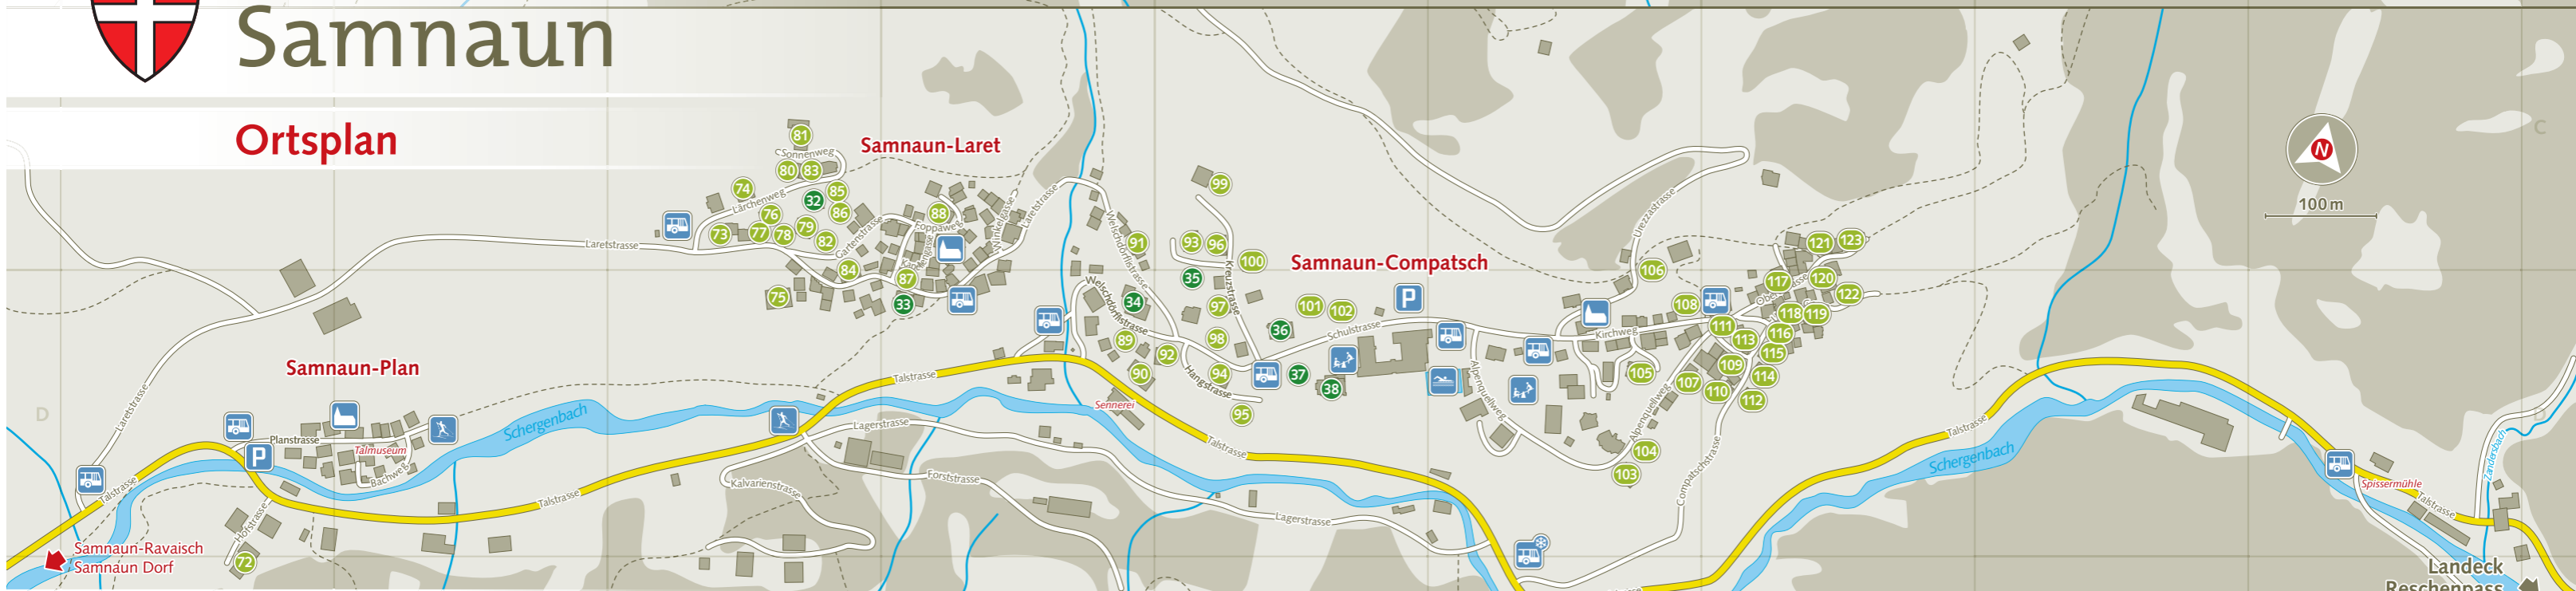

Gemeinde Samnaun

Ortsplan

Hotels und Ferienwohnungen

1 Piz Ot A2	15 Chasa Montana Hotel & Spa A3	30 Aparthotel Chasa Alvetern A8	46 Appartementhaus Cristal A3	62 Chasa Anguel A8	78 Chasa Piz Mez Di C3	94 Chasa Vaidum D5	110 Bündnerhüsi D7
2 Apart Hotel Walserhof A2	16 Hotel Garni Chasa Castello Relax & Spa B2	31 Hotel Garni Aurora A8	47 Chasa Seraina B3	63 Chasa Alpetta A8	79 Chasa Sot-Chaunt C3	95 Apart Jil-Marie D5	111 Haus alte Post D7
3 Hotel Camona A2	17 Country Wellness Hotel Bündnerhof B3	32 Garni Arch San Martin C3	48 Chasa Fadrina A3	64 alpinlodge & spa A8	80 Haus Viola C3	96 Appartements Adonis C5	112 Haus Bergkristall D7
4 Vital-Hotel Samnaunerhof A2	18 Sport- & Wellnesshotel Post B3	33 Boutique-Hotel LARET D4	49 Engadin Lodge B3	65 Chasa Kasimir A8	81 Apart Lischana C3	97 Patschei Trid D5	113 Haus zur Post D7
5 AlpChalet Bellevue A2	19 Samnaunia A3	34 Hotel Edi D4	50 Chasa Miramont B4	66 Appartements Gabriele A8	82 Chasa Arlu C3	98 Anemone D5	114 Haus Helvetia D7
6 Appartements Musella A2	20 Aparthotel Chesa Grischuna B3	35 Appartements Alpin Live D5	51 Apart Primavera B4	67 Haus Chè d'Mot A8	83 Haus Gentiana C3	99 Das Felaria C5	115 Chalet Guardaval D7
7 Appartement Panorama A2	21 Hotel Apart-Garni Bergsonne B3	36 Hotel Cresta D5	52 Appartements-Garni Arina B7	68 Casa Nonna A8	84 Heimtli D3	100 Chasa Adriana C5	116 Charlys Ferienwohnungen D7
8 Wellness & Relaxhotel Des Alpes A2	22 Grischuna Mountain Lodge B3	37 Hotel Romantica D5	53 Apart Prieth A7	69 Atlantis-Appartements A8	85 Apart Fortuna C3	101 Apartment Mezpra D5	117 Appartements Lärchenhof D7
9 Hotel Garni Nova B2	23 Wellness-Apart-Garni Motnaida B3	38 Ferienresidenz Soliva D5	54 Sot Punt B7	70 Haus Sprecher A9	86 Chasa Diana C3	102 Chasa Mezpra D5	118 Haus am Brunnen D7
10 Hotel Garni Muttler Alpinresort & Spa A2	24 Hotel-Garni Waldpark B3	39 Apart Bellezza A2	55 Chasa Ravaischa A8	71 Der Monolith B9	87 Heinrich Prinz D4	103 Trais Fluors D6	119 Haus Hörmann D7
11 Alpengasthof Alpina A2	25 Smart-Hotel B7	40 Appartement Muttler A2	56 Apart Hotel Dolce Vita A8	72 Acla da Plan E1	88 Haus Bergwelt C4	104 Apart Foresta D6	120 Haus Rupicapra D7
12 Aparthotel Nevada A2	26 Hotel Astoria B7	41 Chasa Muntera B2	57 Appartements Mattioli A8	73 Chasa Val Bella C3	89 Chasa Curschiglias D4	105 Appartements Steinbock D6	121 Chasa Sasella C7
13 Wellnesshotel Engadin A2	27 Hotel Haus Homann A8	42 Appartement Alouette A2	58 Appartements + Taxi Tirana B8	74 Apart Montanara C3	90 Altamira D4	106 Chasa Urezza D6	122 Haus La Trapla D7
14 Chalet Silvretta Hotel & Spa A2	28 Sonnenhotel Soldanella-Sonneck A8	43 Chasa Madlaina A2	59 Haus am Dorfplatz A8	75 Chasa Sulai D3	91 Chasa Valetta C4	107 Haus Grüneck D6	123 Chasa Vallaina C7
	29 Garni-Appartements Collina A8	44 Haus Derby A3	60 Malmurainza A8	76 Apart Bella Mira C3	92 Terra Alpinea Appartements D5	108 Chasa Mulin D6	
		45 Chasa Flurina A3	61 Chasa Teja A8	77 allegra C3	93 Abanico C5	109 Haus Carnot D7	