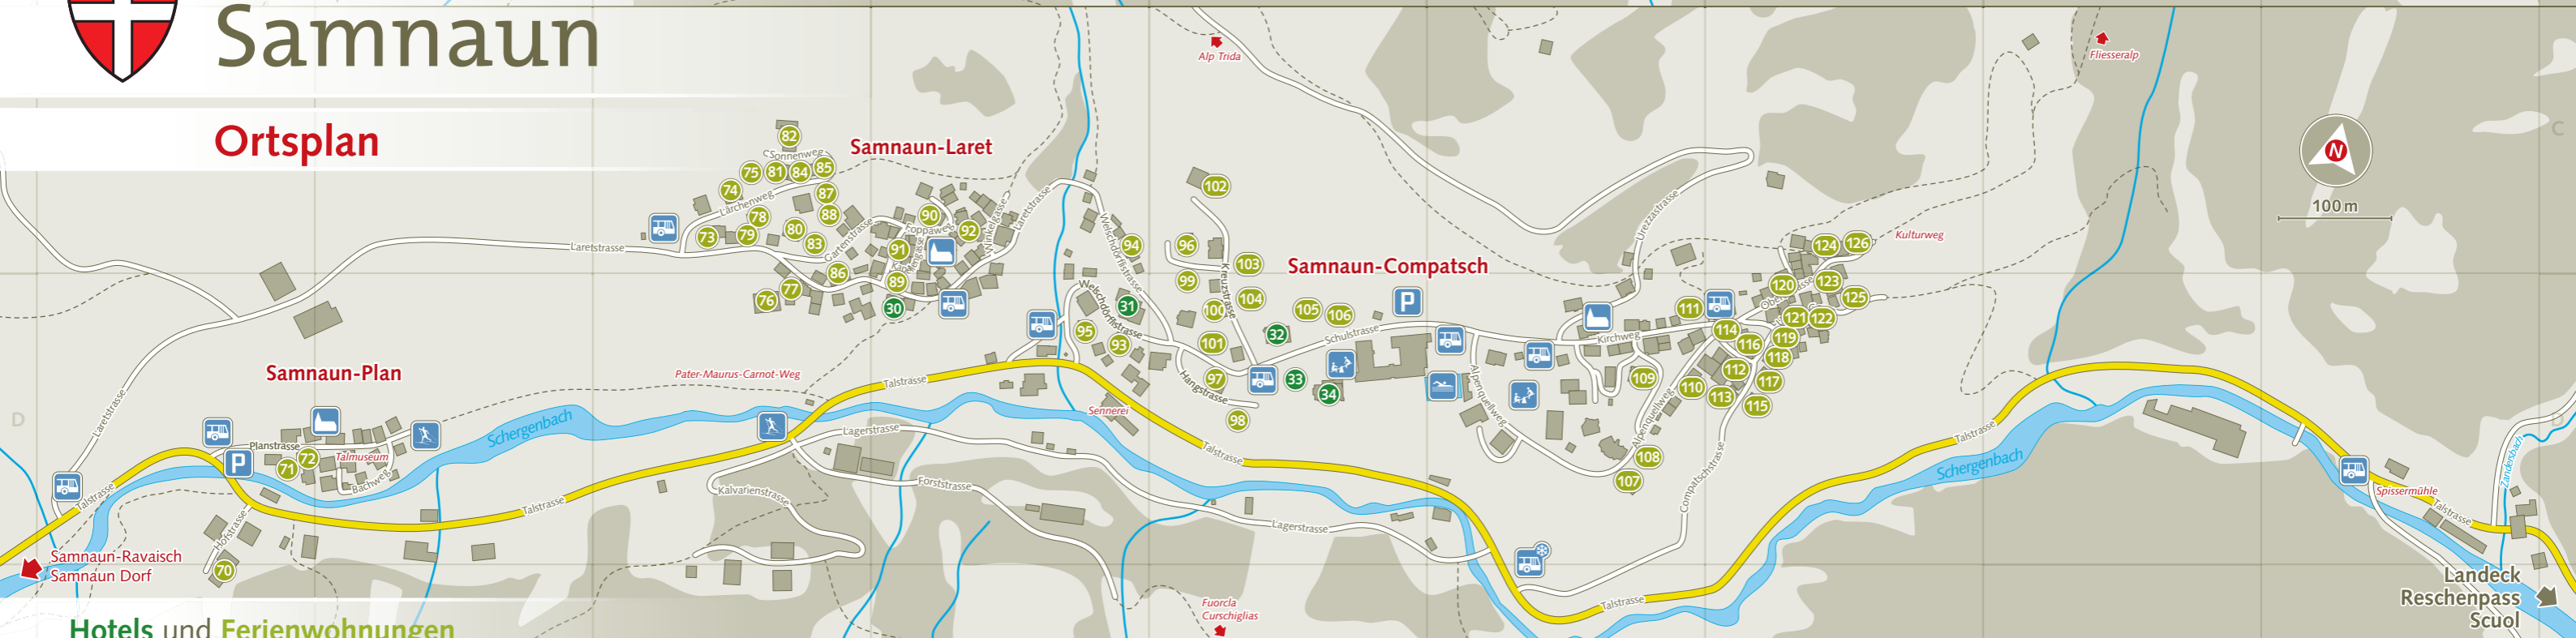

Gemeinde Samnaun

Ortsplan

Hotels und Ferienwohnungen

- 1 Piz Ot Bed & Breakfast A2
- 2 Apart Hotel Walsershof A2
- 3 Hotel Camona A2
- 4 Vital-Hotel Samnaunerhof A2
- 5 AlpChalet Bellevue A2
- 6 Appartement Panorama A2
- 7 Wellness & Relaxhotel «Des Alpes» A2
- 8 Hotel Garni Nova B2
- 9 Hotel Garni Muttler Alpinresort & Spa A2
- 10 Hotel Nevada - Aparthotel & Spa A2
- 11 Wellnesshotel Engadin A2
- 12 Chalet Silvretta Hotel & Spa A2
- 13 Relais & Châteaux Chasa Montana A3
- 14 Country Wellness Hotel Bündnerhof B3

- 15 Hotel Garni Chasa Castello Relax & Spa B2
- 16 Hangl Hotel Post Sport & Wellness B3
- 17 Hangl Samnaunia A3
- 18 Aparthotel Grischuna B3
- 19 Wellness Apart Garni Bergsonne B3
- 20 Grischuna Mountain Lodge B3
- 21 Apart-Garni Motnaida B3
- 22 Hotel-Garni Waldpark B3
- 23 Hangl Smart Hotel B7
- 24 Hotel Astoria B7
- 25 Das Homann A8
- 26 Sonnenhotel Soldanella-Sonneck A8
- 27 Garni Appartements Collina A8
- 28 Aparthotel Chasa Alvetern A8
- 29 Hotel Garni Aurora A8

- 30 LARET private Boutique Hotel D4
- 31 Hotel Edi D4
- 32 Hotel Cresta D5
- 33 Hotel Romantica D5
- 34 Soliva Hotel & Apartments D5
- 35 Apart Bellezza A2
- 36 Haus Musella A2
- 37 Appartement Muttler A2
- 38 Appartement Alouette A2
- 39 Chasa Madlaina A2
- 40 Haus Derby A3
- 41 Chasa Flurina A3
- 42 Cristal Appartements A3
- 43 Chasa Seraina B3
- 44 Chasa Votlas B3
- 45 Chasa Fadrina A3

- 46 Engadin Lodge Premium & Private B3
- 47 Chasa Miramont B4
- 48 Apart Primavera B4
- 49 Arina Apartments B7
- 50 Apart Prieth A7
- 51 Chasa Ravaischa A8
- 52 Apart Hotel Dolce Vita A8
- 53 Appartements Mattioli A8
- 54 Appartements + Taxi Tirana B8
- 55 Chasa Carinthia B8
- 56 Haus am Dorfplatz A8
- 57 Malmurainza Ferienwohnungen A8
- 58 Chasa Anguel A8
- 59 alpinlodge & spa A8
- 60 Chasa Alpetta A8
- 61 Pezza 21 A8