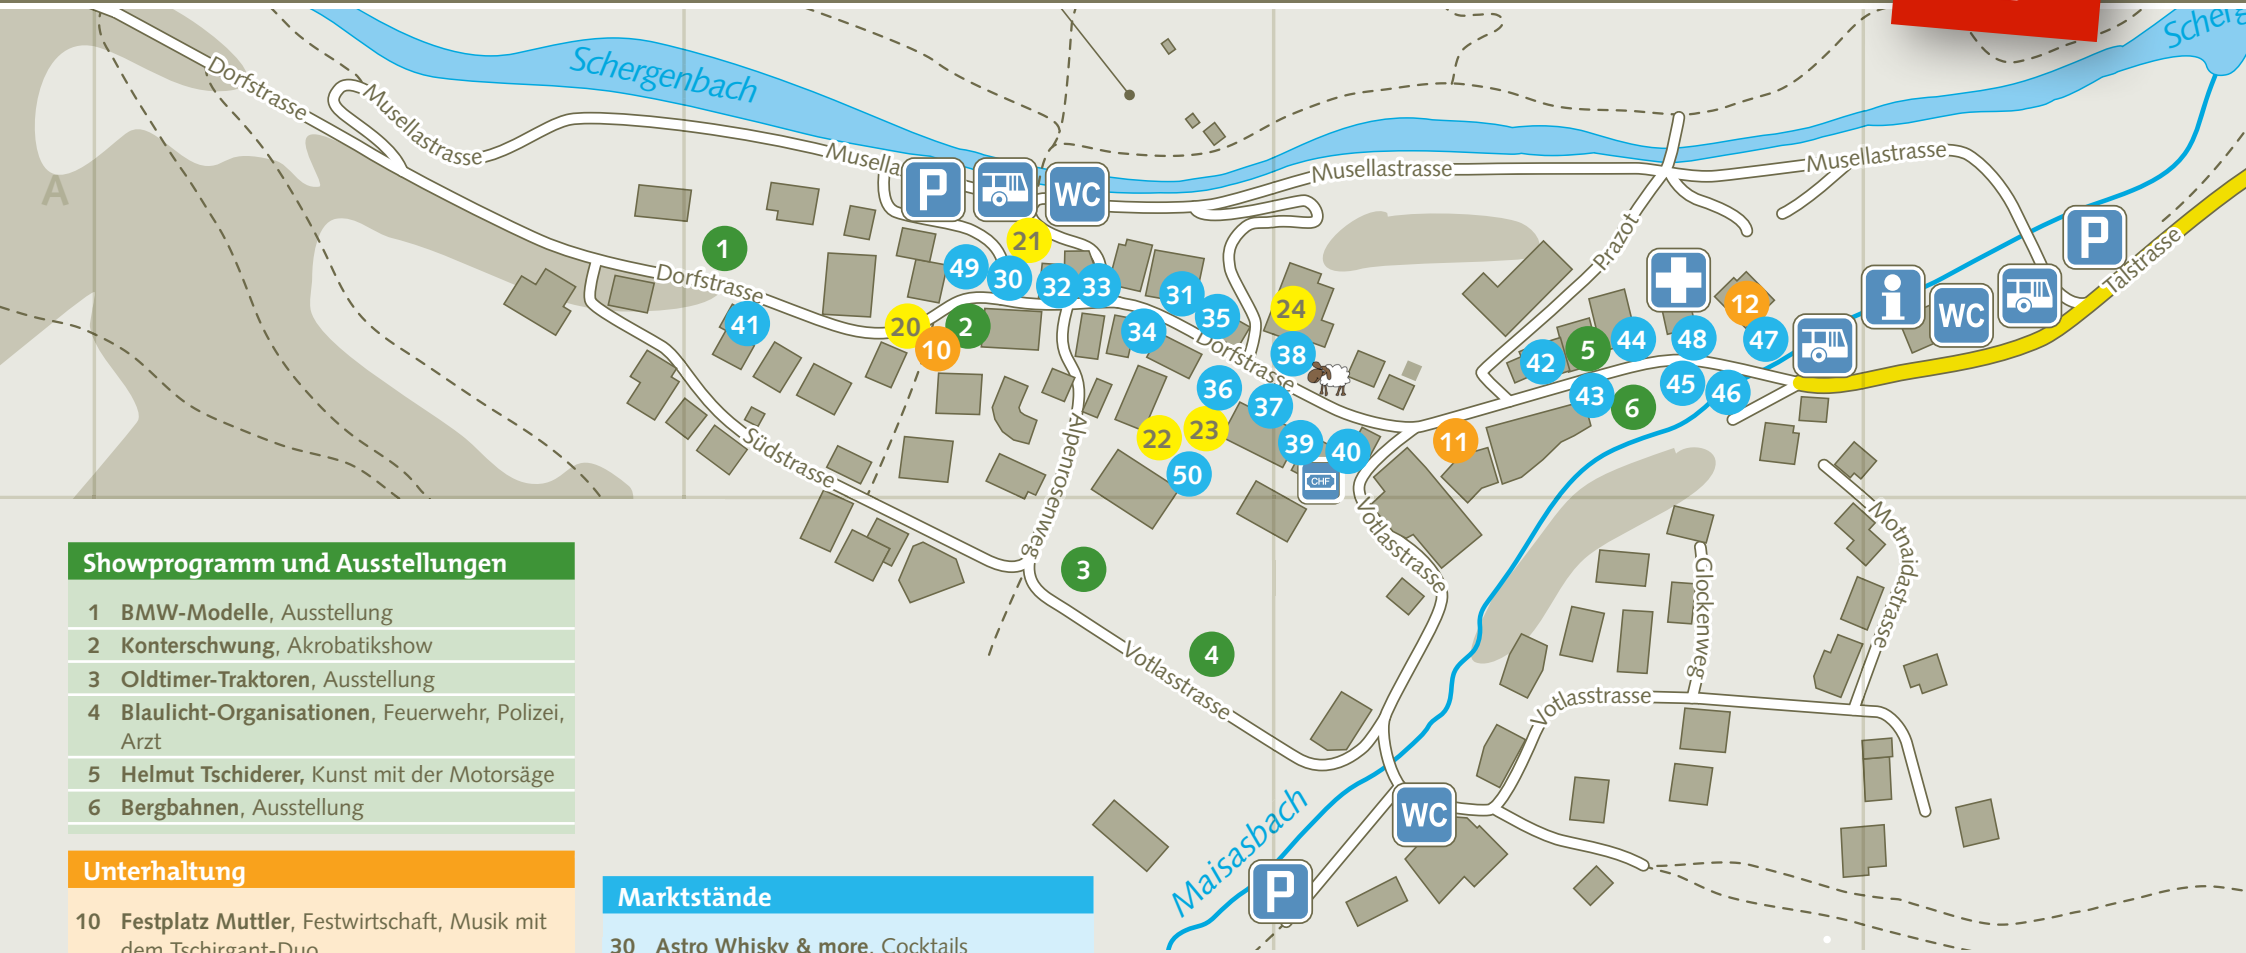

Standortplan

Schweizer Nationalfeiertag 1. August in Samnaun

Showprogramm und Ausstellungen

- 1 BMW-Modelle, Ausstellung
- 2 Konterschwung, Akrobatikshow
- 3 Oldtimer-Traktoren, Ausstellung
- 4 Blaulicht-Organisationen, Feuerwehr, Polizei, Arzt
- 5 Helmut Tschiederer, Kunst mit der Motorsäge
- 6 Bergbahnen, Ausstellung

Unterhaltung

- 10 Festplatz Muttler, Festwirtschaft, Musik mit dem Tschirgant-Duo
- 11 Hotel Post, Live-Musik
- 12 El Rico Country Festival, Open Air Concert
Alphornbläser, Alphorn-Musik
diverse Orte

Kinderprogramm

Zeitplan

Schweizer Nationalfeiertag 1. August in Samnaun

Uhrzeit	Showprogramm und Ausstellungen	Unterhaltung	Kinderprogramm
10.00 – 10.30		Festwirtschaft mit dem Tschirgant Duo 10	Bungee Jumping 22 Hüpfburg 21 Kinderschminken Airbrushen 23
10.30 – 11.00	Einzug Traktoren: Dorfstrasse		
11.00 – 11.30	Demo Strassenrettung 4		
11.30 – 12.00	Konterschwingung Akrobatik-Show 2		
12.00 – 12.30			
12.30 – 13.00			
13.00 – 13.30			
13.30 – 14.00	Konterschwingung Akrobatik-Show 2		
14.00 – 14.30			
14.30 – 15.00			
15.00 – 15.30	Demo schwierige Strassenrettung 4	Live-Musik 11 Country Festival – Open Air Concert 12	Freiburger Puppenbühne «Kaspers Suche nach dem roten Diamanten» 24
15.30 – 16.00			
16.00 – 16.30	Konterschwingung Akrobatik-Show 2		
16.30 – 17.00			
17.00 – 17.30			
17.30 – 18.00			
18.00 – 18.30			
18.30 – 19.00			
19.00 – 19.30			
19.30 – 20.00			
20.00 – 20.30			Lampionumzug 20
20.30 – 21.00			
21.00 – 21.30		Festakt MG Samnaun Konterschwingung 21.15 Uhr Festrede Wolfgang Bosbach Feuerwerk Höhenfeuer 10	
21.30 – 22.00			Extrabus
22.00 – 22.30			
22.30 – 23.00			Extrabus
23.00 – 23.30			
23.30 – 24.00			
24.00 – open end			

Die Standorte (Nummern) sind auf der Vorderseite eingezeichnet