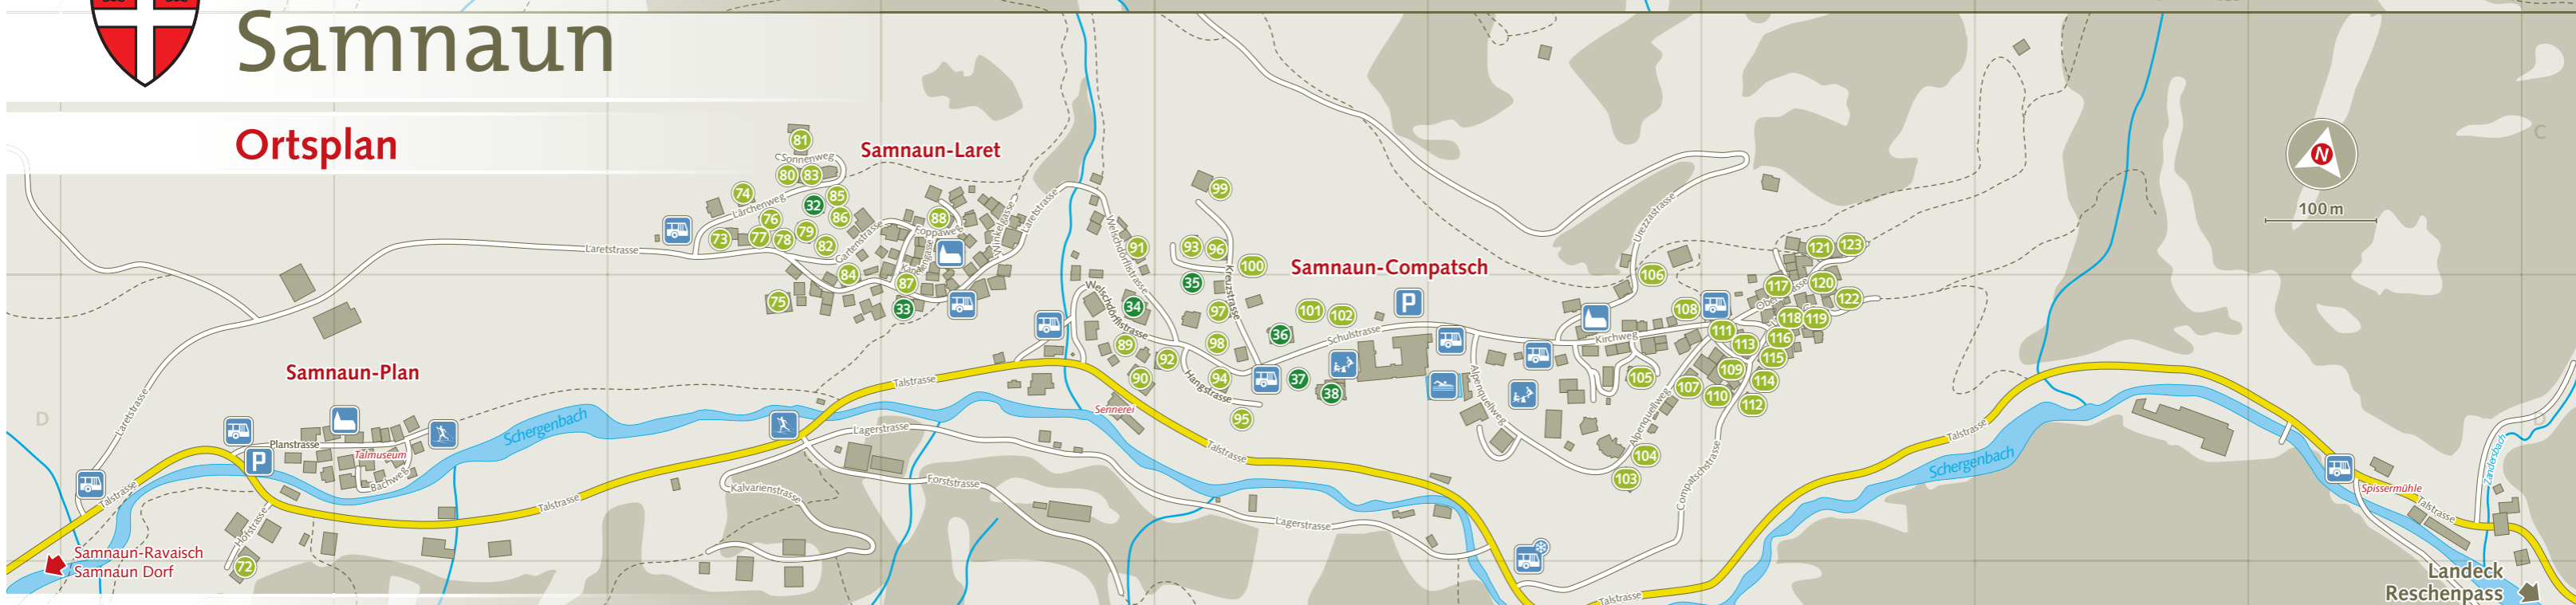

Gemeinde Samnaun

Ortsplan

Hotels und Ferienwohnungen

| | | | | | | | |
|---|--|---------------------------------|----------------------------------|-----------------------------|----------------------------------|-------------------------------|--------------------------------|
| 1 Piz Ot A2 | 15 Chasa Montana Hotel & Spa A3 | 30 Aparthotel Chasa Alvetern A8 | 46 Appartementhaus Cristal A3 | 62 Chasa Anguel A8 | 78 Chasa Piz Mez Di C3 | 94 Chasa Vaidum D5 | 110 Bündnerhüsi D7 |
| 2 Apart Hotel Walserhof A2 | 16 Hotel Garni Chasa Castello Relax & Spa B2 | 31 Hotel Garni Aurora A8 | 47 Chasa Seraina B3 | 63 Chasa Alpetta A8 | 79 Chasa Sot-Chaunt C3 | 95 Apart Jil-Marie D5 | 111 Haus alte Post D7 |
| 3 Hotel Camona A2 | 17 Country Wellness Hotel Bündnerhof B3 | 32 Garni Arch San Martin C3 | 48 Chasa Fadrina A3 | 64 alpinlodge & spa A8 | 80 Haus Viola C3 | 96 Appartements Adonis C5 | 112 Haus Bergkristall D7 |
| 4 Vital-Hotel Samnaunerhof A2 | 18 Sport- & Wellnesshotel Post B3 | 33 Boutique-Hotel LARET D4 | 49 Engadin Lodge B3 | 65 Chasa Kasimir A8 | 81 Apart Lischana C3 | 97 Patschei Trid D5 | 113 Haus zur Post D7 |
| 5 AlpChalet Bellevue A2 | 19 Samnaunia A3 | 34 Hotel Edi D4 | 50 Chasa Miramont B4 | 66 Appartements Gabriele A8 | 82 Chasa Arlu C3 | 98 Anemone D5 | 114 Haus Helvetia D7 |
| 6 Appartements Musella A2 | 20 Aparthotel Chesa Grischuna B3 | 35 Appartements Alpin Live D5 | 51 Apart Primavera B4 | 67 Haus Chè d'Mot A8 | 83 Haus Gentiana C3 | 99 Das Felaria C5 | 115 Chalet Guardaval D7 |
| 7 Appartement Panorama A2 | 21 Hotel Apart-Garni Bergsonne B3 | 36 Hotel Cresta D5 | 52 Appartements-Garni Arina B7 | 68 Casa Nonna A8 | 84 Heimtli D3 | 100 Chasa Adriana C5 | 116 Charlys Ferienwohnungen D7 |
| 8 Wellness & Relaxhotel Des Alpes A2 | 22 Grischuna Mountain Lodge B3 | 37 Hotel Romantica D5 | 53 Apart Prieth A7 | 69 Atlantis-Appartements A8 | 85 Apart Fortuna C3 | 101 Apartment Mezpra D5 | 117 Appartements Lärchenhof D7 |
| 9 Hotel Garni Nova B2 | 23 Wellness-Apart-Garni Motnaida B3 | 38 Ferienresidenz Soliva D5 | 54 Sot Punt B7 | 70 Haus Sprecher A9 | 86 Chasa Diana C3 | 102 Chasa Mezpra D5 | 118 Haus am Brunnen D7 |
| 10 Hotel Garni Muttler Alpinresort & Spa A2 | 24 Hotel-Garni Waldpark B3 | 39 Apart Bellezza A2 | 55 Chasa Ravaischa A8 | 71 Der Monolith B9 | 87 Heinrich Prinz D4 | 103 Trais Fluors D6 | 119 Haus Hörmann D7 |
| 11 Alpengasthof Alpina A2 | 25 Smart-Hotel B7 | 40 Appartement Muttler A2 | 56 Apart Hotel Dolce Vita A8 | 72 Acla da Plan E1 | 88 Haus Bergwelt C4 | 104 Apart Foresta D6 | 120 Haus Rupicapra D7 |
| 12 Aparthotel Nevada A2 | 26 Hotel Astoria B7 | 41 Chasa Muntera B2 | 57 Appartements Mattioli A8 | 73 Chasa Val Bella C3 | 89 Chasa Curschiglias D4 | 105 Appartements Steinbock D6 | 121 Chasa Sasella C7 |
| 13 Wellnesshotel Engadin A2 | 27 Hotel Haus Homann A8 | 42 Appartement Alouette A2 | 58 Appartements + Taxi Tirana B8 | 74 Apart Montanara C3 | 90 Altamira D4 | 106 Chasa Urezza D6 | 122 Haus La Trapla D7 |
| 14 Chalet Silvretta Hotel & Spa A2 | 28 Sonnenhotel Soldanella-Sonneck A8 | 43 Chasa Madlaina A2 | 59 Haus am Dorfplatz A8 | 75 Chasa Sulai D3 | 91 Chasa Valetta C4 | 107 Haus Grüneck D6 | 123 Chasa Vallaina C7 |
| | 29 Garni-Appartements Collina A8 | 44 Haus Derby A3 | 60 Malmurainza A8 | 76 Apart Bella Mira C3 | 92 Terra Alpinea Appartements D5 | 108 Chasa Mulin D6 | |
| | | 45 Chasa Flurina A3 | 61 Chasa Teja A8 | 77 allegra C3 | 93 Abanico C5 | 109 Haus Carnot D7 | |