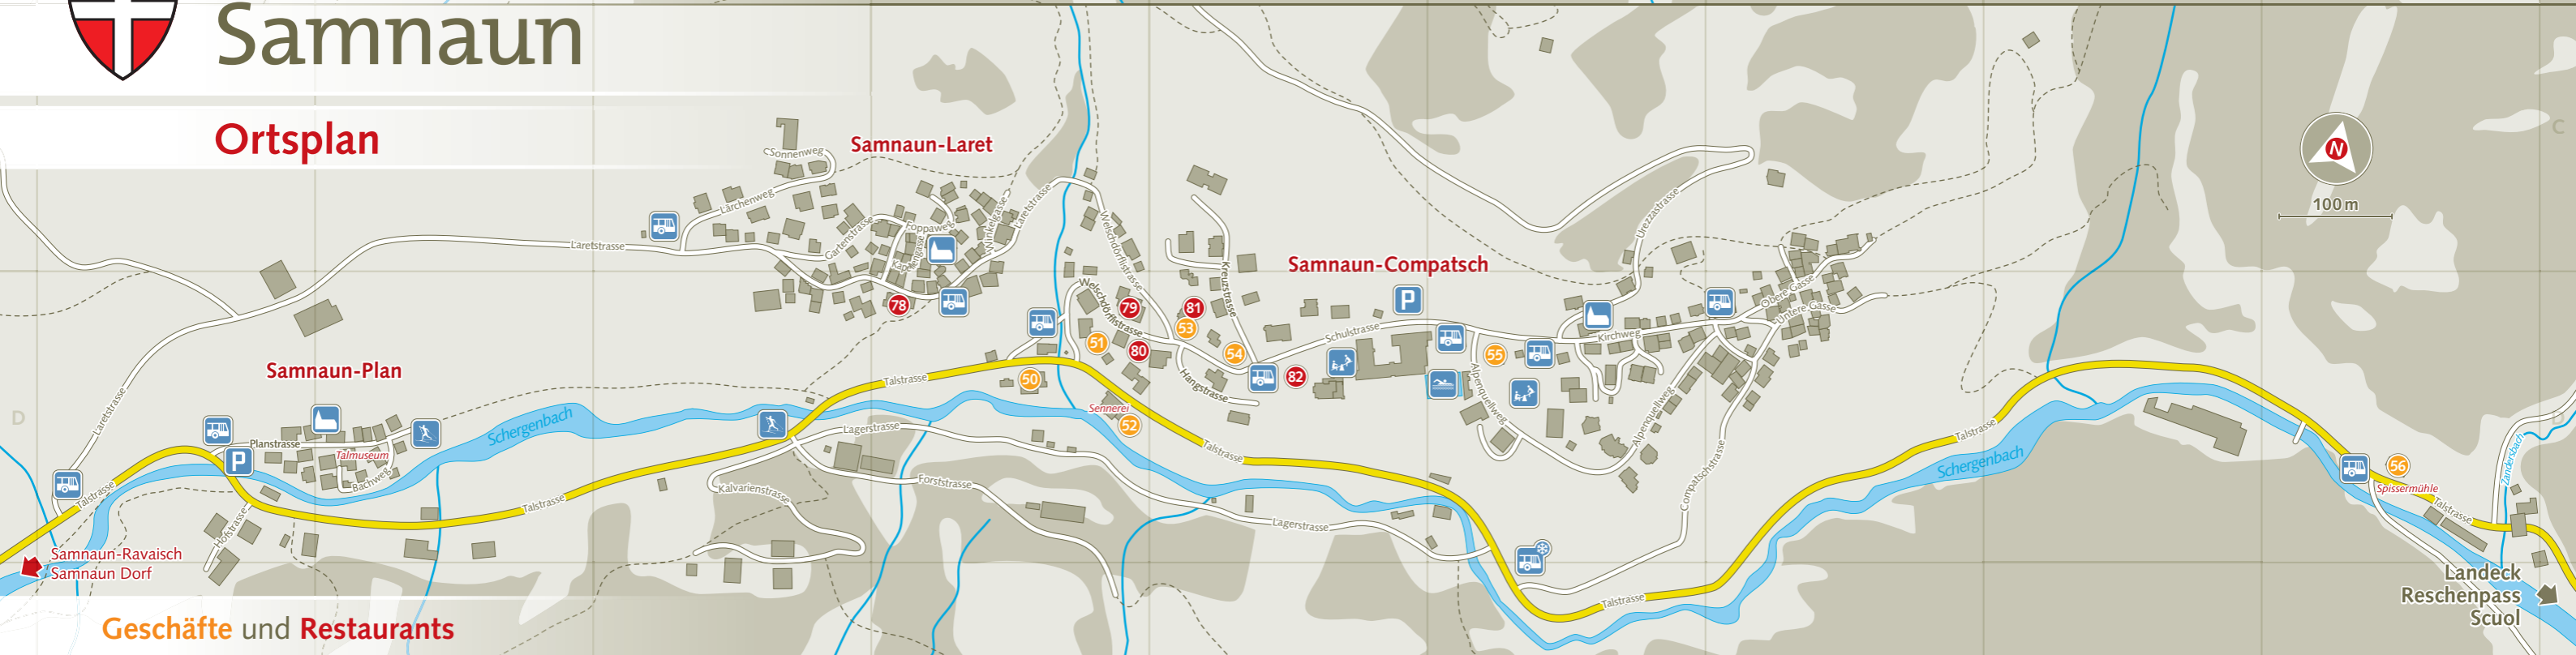

Gemeinde Samnaun

Ortsplan

Geschäfte und Restaurants

1	Hangl's Duty Free Schmuggler-Alm	A1
2	Hangl's Allegra	A1
3	Boutique Moda di Vivere	A2
4	Dorf-Center Samnaunerhof	A2
5	Boutique Moda di Vivere	B2
6	Muttler Tax Free Shop	A2
7	Zollfrei-Center Erica	A2
8	Muttler Shopping Center	A2
9	Alpina Tankstelle	A2
10	Plangger Fleischwaren AG	A2
11	Végé	A2
12	City Shop Engadin	A2
13	Einkaufsquelle Zegg	A2
14	Zollfrei Einkauf Vadret	A2
15	Nevada Super-Discount	A2
16	Shop Jenal	A2

33	Haarstudio Manzina	B3
34	Hangl's for 7	A3
35	Schweizer Schneesportschule Samnaun	A3
36	Drogerie Samnaun	A3
37	Apotheke Bergpraxis	A3
38	Zollfrei Shop Fadrina	A3
39	EW Samnaun	A4
40	Bäckerei-Konditorei Rechsteiner	A4
41	Eurocenter Migrol	A5
42	Eurocenter Socar	A5
43	Clis Center	A6
44	Arina Garage	B7
45	Sport Sot Punt AG	B7
46	Heidi's Duft Oase	A7
47	Peer Sport / White Passion Ski Instructors	A8
48	Zegg Gaudenz	A8

49	Shop Tirana	B8
50	Shell Tankstelle und Bistro Alpinetta	D4
51	Astro Whisky & More	D4
52	Sennerei Samnaun	D4
53	Zegg Duty Free Laret	D5
54	Sonja Coiffure	D5
55	Bäckerei-Konditorei Rechsteiner	D6
56	Shop Spissermühle	D9
57	Erlebnisrestaurant Schmuggler-Alm	A1
58	Hotel Camona Restaurant-Pizzeria	A2
59	Hotel Restaurant AlpChalet Bellevue	A2
60	Restaurant & Pizzeria Samnaunerhof	A2
61	Des Alpes – alpskitchen and more	A2
62	Restaurant Alpengasthof Alpina	A2
63	Restaurant Wellnesshotel Engadin	A2
64	Gourmet Stübli La Miranda	A3

79	Restaurant Hotel Edi	D4
80	Sunshine Bar	D4
81	Almrausch Erlebnisrestaurant	D5
82	Restaurant Hotel Romantica	D5

Landeck
Reschenpass
Scuol