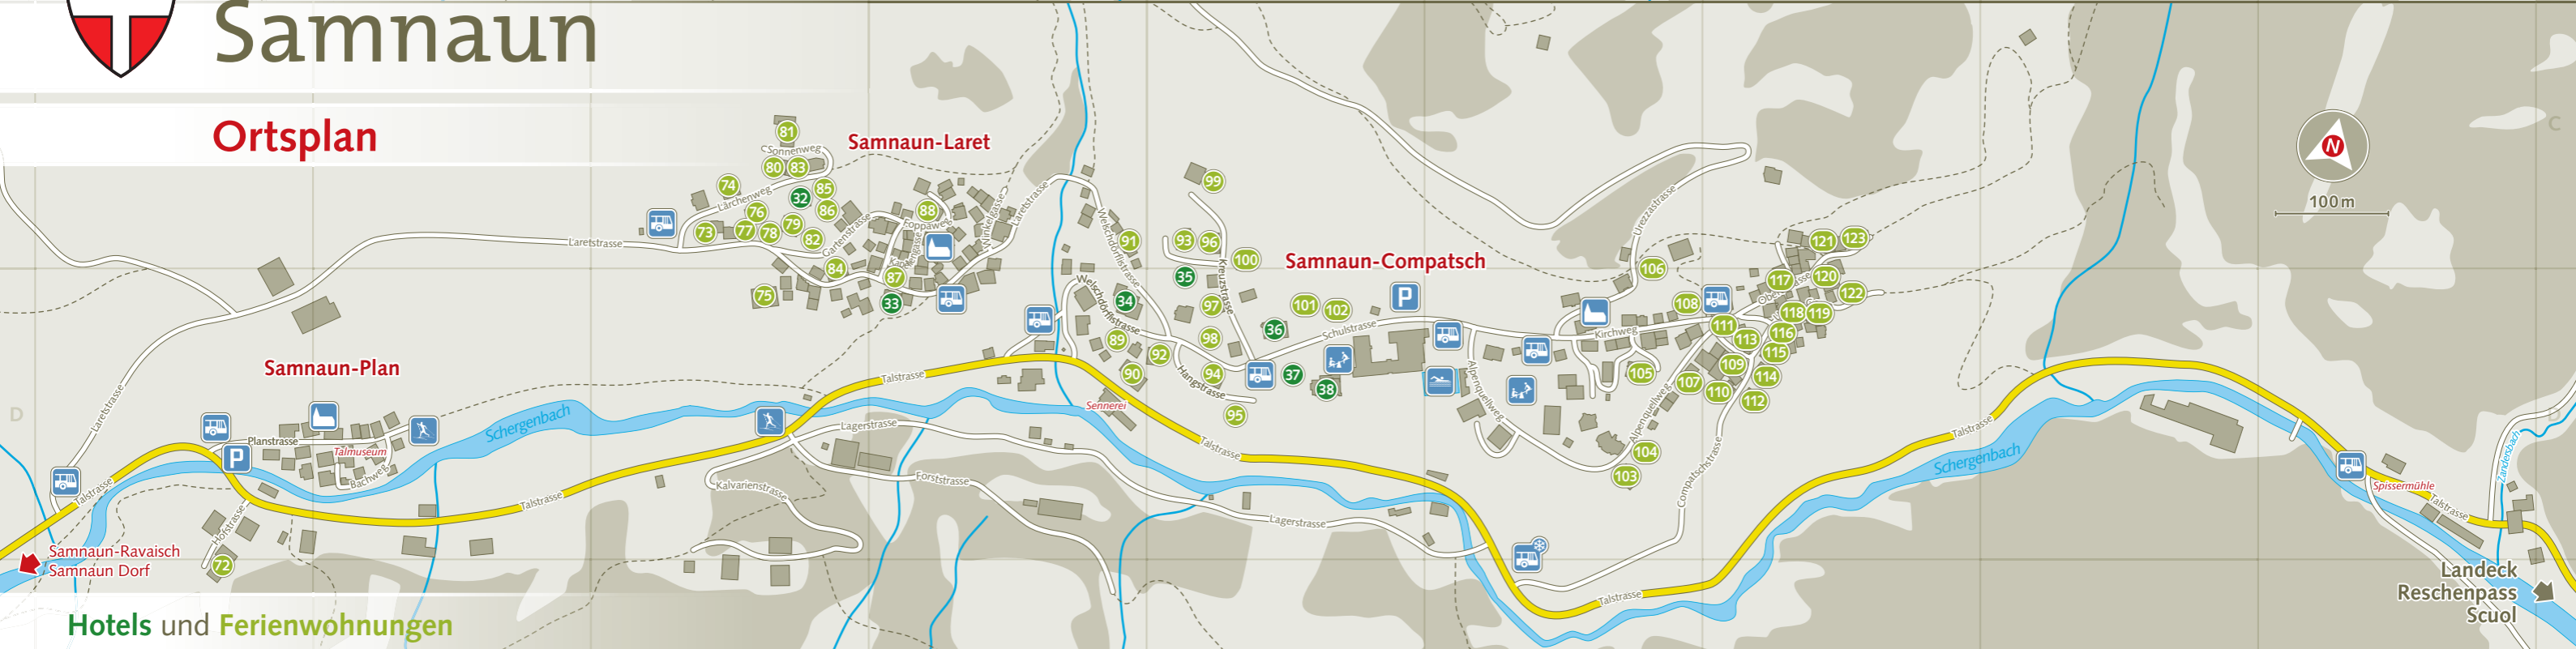

Gemeinde Samnaun

Ortsplan

Hotels und Ferienwohnungen

1 Piz Ot A2	15 Chasa Montana Hotel & Spa A3	30 Aparthotel Chasa Alvetern A8	46 Appartementhaus Cristal A3	62 Chasa Anguel A8	78 Chasa Piz Mez Di C3	94 Chasa Vaidum D5	110 Bündnerhüsli D7
2 Apart Hotel Walserhof A2	16 Hotel Garni Chasa Castello Relax & Spa B2	31 Hotel Garni Aurora A8	47 Chasa Seraina B3	63 Chasa Alpetta A8	79 Chasa Sot-Chaunt C3	95 Apart Jil-Marie D5	111 Haus alte Post D7
3 Hotel Camona A2	17 Country Wellness Hotel Bündnerhof B3	32 Garni Arch San Martin C3	48 Chasa Fadrina A3	64 alpinlodge & spa A8	80 Haus Viola C3	96 Appartements Adonis C5	112 Haus Bergkristall D7
4 Vital-Hotel Samnaunerhof A2	18 Sport- & Wellnesshotel Post B3	33 Boutique-Hotel LARET D4	49 Engadin Lodge B3	65 Chasa Kasimir A8	81 Apart Lischana C3	97 Patschei Trid D5	113 Haus zur Post D7
5 AlpChalet Bellevue A2	19 Samnaunia A3	34 Hotel Edi D4	50 Chasa Miramont B4	66 Appartements Gabriele A8	82 Chasa Arlu C3	98 Anemone D5	114 Haus Helvetia D7
6 Appartements Musella A2	20 Aparthotel Chesa Grischuna B3	35 Appartements Alpin Live D5	51 Apart Primavera B4	67 Haus Chè d'Mot A8	83 Haus Gentiana C3	99 Das Felaria C5	115 Chalet Guardaval D7
7 Appartement Panorama A2	21 Hotel Apart-Garni Bergsonne B3	36 Hotel Cresta D5	52 Appartements-Garni Arina B7	68 Casa Nonna A8	84 Heimtli D3	100 Chasa Adriana C5	116 Charlys Ferienwohnungen D7
8 Wellness & Relaxhotel Des Alpes A2	22 Grischuna Mountain Lodge B3	37 Hotel Romantica D5	53 Apart Prieth A7	69 Atlantis-Appartements A8	85 Apart Fortuna C3	101 Apartment Mezpra D5	117 Appartements Lärchenhof D7
9 Hotel Garni Nova B2	23 Wellness-Apart-Garni Motnaida B3	38 Ferienresidenz Soliva D5	54 Sot Punt B7	70 Haus Sprecher A9	86 Chasa Diana C3	102 Chasa Mezpra D5	118 Haus am Brunnen D7
10 Hotel Garni Muttler Alpinresort & Spa A2	24 Hotel-Garni Waldpark B3	39 Apart Bellezza A2	55 Chasa Ravaischa A8	71 Der Monolith B9	87 Heinrich Prinz D4	103 Trais Fluors D6	119 Haus Hörmann D7
11 Alpengasthof Alpina A2	25 Smart-Hotel B7	40 Appartement Muttler A2	56 Apart Hotel Dolce Vita A8	72 Acla da Plan E1	88 Haus Bergwelt C4	104 Apart Foresta D6	120 Haus Rupicapra D7
12 Aparthotel Nevada A2	26 Hotel Astoria B7	41 Chasa Muntera B2	57 Appartements Mattioli A8	73 Chasa Val Bella C3	89 Chasa Curschiglias D4	105 Appartements Steinbock D6	121 Chasa Sasella C7
13 Wellnesshotel Engadin A2	27 Hotel Haus Homann A8	42 Appartement Alouette A2	58 Appartements + Taxi Tirana B8	74 Apart Montanara C3	90 Altamira D4	106 Chasa Urezza D6	122 Haus La Trapla D7
14 Chalet Silvretta Hotel & Spa A2	28 Sonnenhotel Soldanella-Sonneck A8	43 Chasa Madlaina A2	59 Haus am Dorfplatz A8	75 Chasa Sulai D3	91 Chasa Valetta C4	107 Haus Grüneck D6	123 Chasa Vallaina C7
	29 Garni-Appartements Collina A8	44 Haus Derby A3	60 Malmurainza A8	76 Apart Bella Mira C3	92 Terra Alpina Appartements D5	108 Chasa Mulin D6	
		45 Chasa Flurina A3	61 Chasa Teja A8	77 allegra C3	93 Abanico C5	109 Haus Carnot D7	