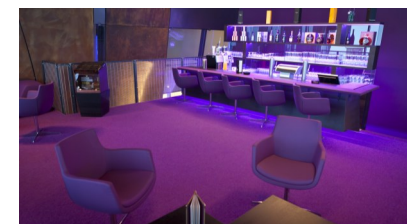

VIP-SILBER
1-7 Tage
für unsere VIP-Lounge
 limitierte Tickets
Zutritt für 2 Personen
 zur VIP-Lounge für eine Woche

Inklusive:

- * **1 Bündner Jausenbrett**
- * **Willkommensgetränk: 2 Longdrinks, 2 Gläser Sekt oder 2 Sprizzero**
- * **Internet über I-Pads und WLAN, TV, Infokanal**
- * **erweitertes Barangebot zu attraktiven Preisen** wie Zigarren, erlesene Weine und Schaumweine, Cognacs, usw.

Sunset on Top
Jeden Freitag
Im Restaurant Sattel
Direkt an der Twinliner Bahn

PREISE

VIP-GOLD: € 240,- CHF 300,-

VIP-SILBER: € 120,- CHF 150,-

VIP-(Single)SILBER: € 60,- CHF 75,-

Extra-Pistenbullyfahrt: € 120,- CHF 150,-
 (nur in Verbindung eines VIP-Tickets erhältlich)

Panoramarestaurant Sattel

00 41 81 861 86 66

Für einen unvergesslichen Abend...

VIP GOLD

7 Tage Zutritt für 2 Personen zur VIP-Lounge

Inklusive:

- 1 Fahrt für eine Person mit dem Pistengerät bei der Arbeit
- 1 Flasche Champagner aus unserer VIP-Champagnerkarte
- 1 Bündner Jausenplatte für 2 Personen
- Internet über I-Pads und W-Lan